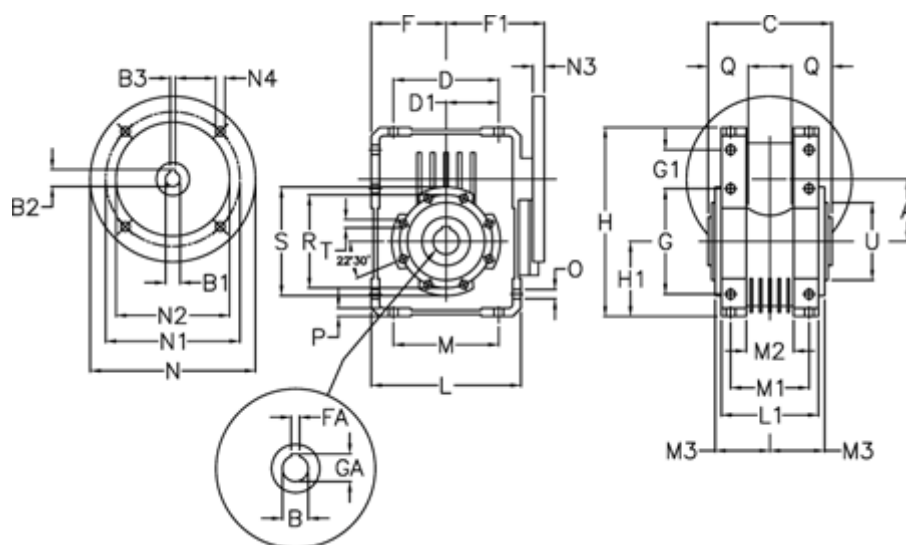

Varenummer: 392211002374636
 Beskrivelse: Snekkegear med skridnav
 W110 L2-U-23-P112 B14

Mål

A = 110.1	F = 125	L = 250	N2 = 110	T = M12x19
B = 42	F1 = 151	L1 = 143	N3 = 13	U = 130
B1 E7 = 28	FA = 12	M = 184	N4 = 9	
B2 = 31.3	G = 184	M1 = 115	O = 14	
B3 H9 = 8	G1 = 58	M2 = 69	P = 14	
C = 155	GA = 45.3	M3 = 73	Q = 45	
D = 174	H = 308	N = 160	R = 165	
D1 = 82	H1 = 125	N1 = 130	S = 200	